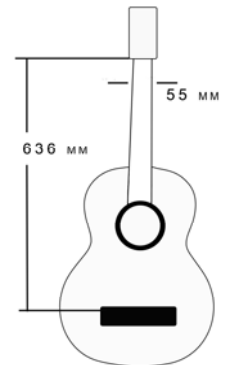

Signorita 7/8

Martinez

Martinez MCG-202

Kwalitatief hoogwaardige gitaar die ideaal is om mee te starten.

Huur € 30,-
Borg € 30,-
Huurperiode = 5 mnd.

Juan Salvador

Model 2 Model 6

Ook leverbaar in cadete & requeto

Huur € 40,-
Borg € 40,-
Huurperiode = 5 mnd.