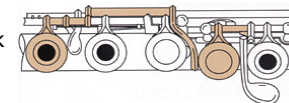

Zondag en maandag gesloten!

Dwarsfluit

E mechaniek

Bij een E-mechaniek zorgt een verbinding er voor dat ook de G-klep sluit bij het sluiten van de E-klep. Hierdoor is het gemakkelijker om een hoge E te spelen.