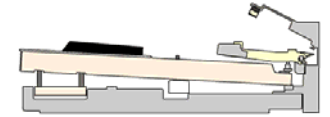

Gewogen toetsen

Bij een digitale piano is het klavier zo ontwikkeld dat het speelgevoel erg lijkt op die van een normale piano. Deze gewogen toetsen simuleren de aanslag van een hamertje tegen de snaar.

Een hoofdtelefoon, de beste vriend van de familie!

Een van de grote voordelen van een digitale piano ten opzichte van een akoestische piano is wel, dat het volume geregeld kan worden. Om de rest van de familie helemaal niet te hinderen met het pianospel als er bijvoorbeeld net een leuke serie op de televisie is, kan er gebruik worden gemaakt van een hoofdtelefoon. Maar ook voor de speler zelf is het natuurlijk een verademing om zonder omgevingsgeluiden helemaal op te gaan in het pianospel. Wij hebben diverse modellen hoofdtelefoons in diverse prijscategorieën. Variërend van 25,- tot 399,-. Alle hoofdtelefoons zijn van goede tot zeer goede kwaliteit, zijn lichtgewicht en hebben een hoog draagcomfort.