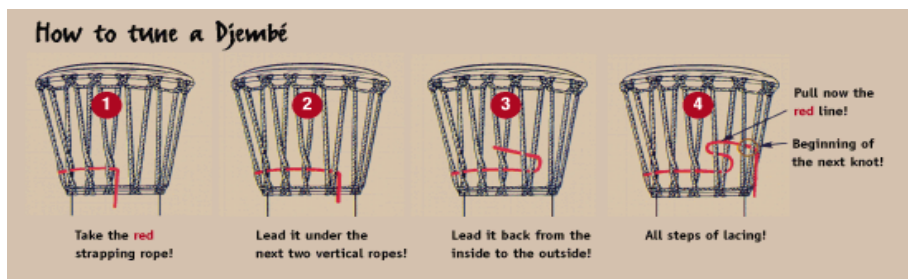

Houtsoorten

Het type hout waarvan de ketel gemaakt is, bepaalt veelal de klank die het kan voortbrengen.

1. Iroko hout is een harde houtsoort en behoort tot de betere houtsoorten voor het maken van een djembé.
   - Mahogany, in het Nederlands mahonie, is een Aziatische houtsoort die qua gewicht iets lichter is dan lingue of iroko.
2. De decoratieve waarde van deze djembé's bekleedt vaker een hoog niveau.
3. Palm behoort tot de lichtere houtsoorten. Deze djembé's zijn gemakkelijker mee te nemen.
   - Fiber is een harde kunststof met als voordeel dat deze erg licht is in gewicht. Kenmerkend zijn de uitbundige kleuren.