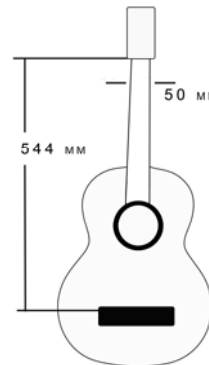

Requeto 1/2