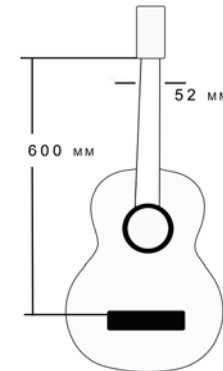

Piano een instrument voor het leven

Dankzij de lange levensduur en waardevastheid is het voor veel mensen een interessante overweging om een gebruikt instrument van een A-merk aan te schaffen. In onze pianosalon vind u naast nieuwe piano's ook een uitgebreide collectie 'second-life' piano's. Nieuw in onze collectie is de serie NOS van Yamaha.

Uitleg piano huur

In tegenstelling tot de andere instrumenten, gaan we bij de akoestische piano uit van een basis huurperiode van 12 maanden. Voor het overige gelden dezelfde voorwaarden als vermeld in de huurvoorwaarden.

De piano wordt vanzelfsprekend door ons aan huis afgeleverd*. Na 4 tot 6 weken, als de piano geacclimatiseerd is, wordt deze nog eens gestemd. Wij leveren bij de piano een in hoogte verstelbare pianobank in een bij de piano passende kleur. Bij aanschaf van de piano mag ook het bankje worden behouden.

* Begane grond. Verdieping/bovenwoning uitsluitend na overleg vooraf!

Kawai BS-20

Na Yamaha is Kawai de grootste Japanse piano fabrikant. De BS-20 is een lage piano met een wat rondere toon als zijn concurrent.

Huur € 695,-
Borg € 650,-
Huurperiode = 12 mnd.

Carl Ebel

Mooi, hoog model piano voor zowel de beginnende als de meer gevorderde pianist. Volle klank en plezierige aanslag.

Huur € 495,-
Borg € 450,-
Huurperiode = 12 mnd.

Yamaha U1/U3 NOS

De meest geliefde modellen aller tijden! De klassieke U1 en het hogere model U3. Prachtige, volle klank en een prettige aanslag.

Huur v.a. € 595,-
Borg v.a. € 550,-
Huurperiode = 12 mnd.

De klassieke gitaar en z'n uitvoeringen

Klassieke gitaren zijn er in verschillende groottes. Naast de standaard mensuur lengte van 650 mm en halsbreedte van 52 mm bestaan er diverse kleinere maten. Het is verstandig om de leerling mee te nemen en te overleggen met de docent.

Requeto 1/2